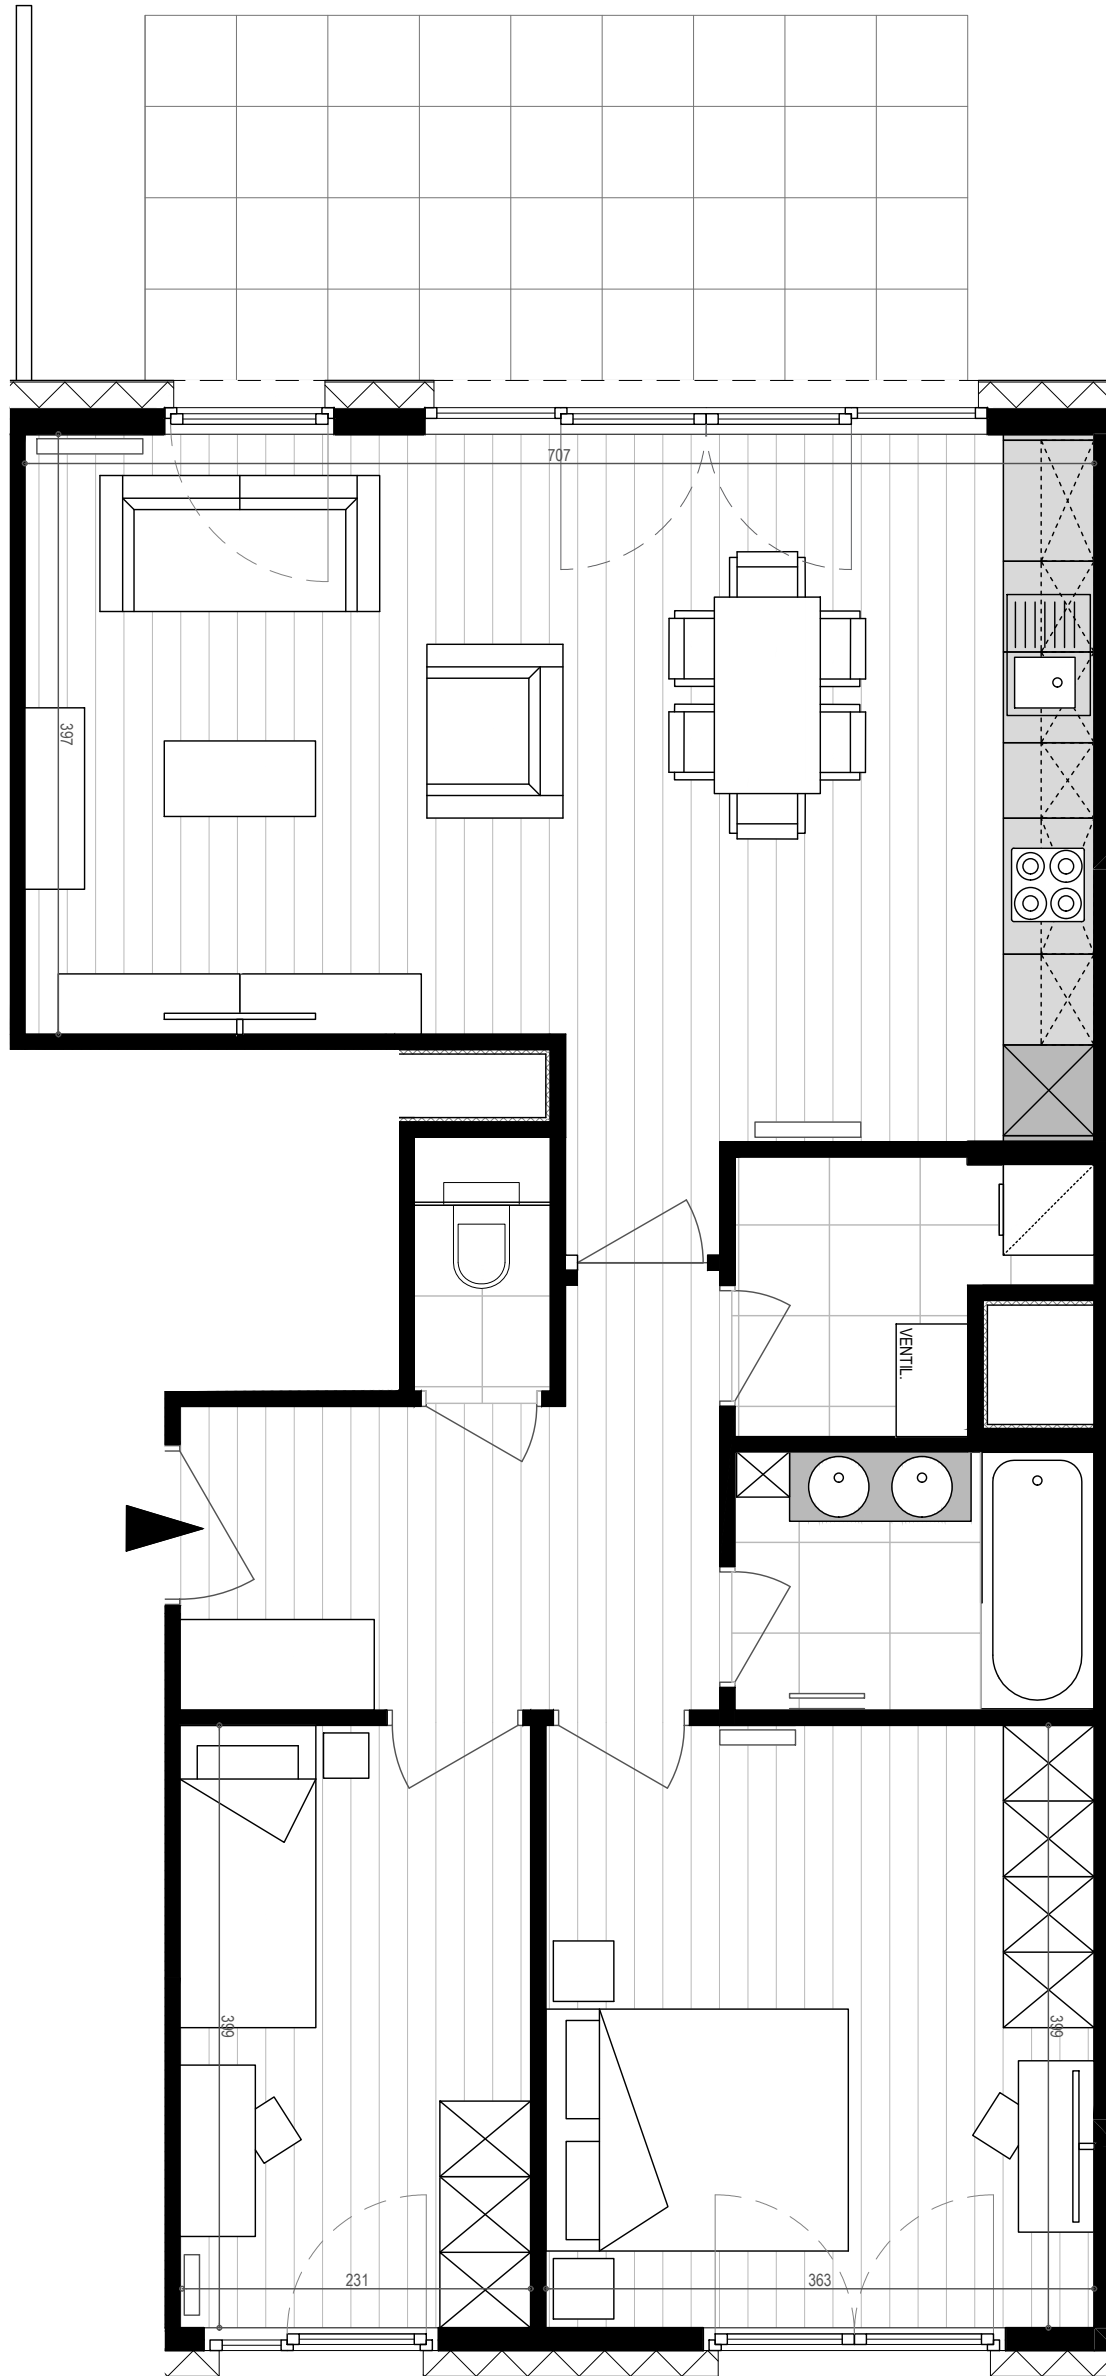

APPARTEMENT B0.01

N°72 bte 1 | Bien non-meublé*
N°72 bus 1 | Ongemeubeld appartement*

*Mobilier et dimensions sont dessinés à titre indicatif | Getekende meubels en afmetingen zijn indicatief

TYOLOGIE | *TYOLOGIE:*

Rez-de-chaussée - *Gelijkvloers*
2 chambres - 2 *slaapkamers*

SUPERFICIES | *OPPERVLAKTEN:*

Appartement : 87.07 m²
Terrasse - *Terras* : 13.13 m²

1:50 sur/op A3

PARC LAITERIE - Rue de la Laiterie 68-80 | Melkerijstraat 68-80 - 1070 Anderlecht