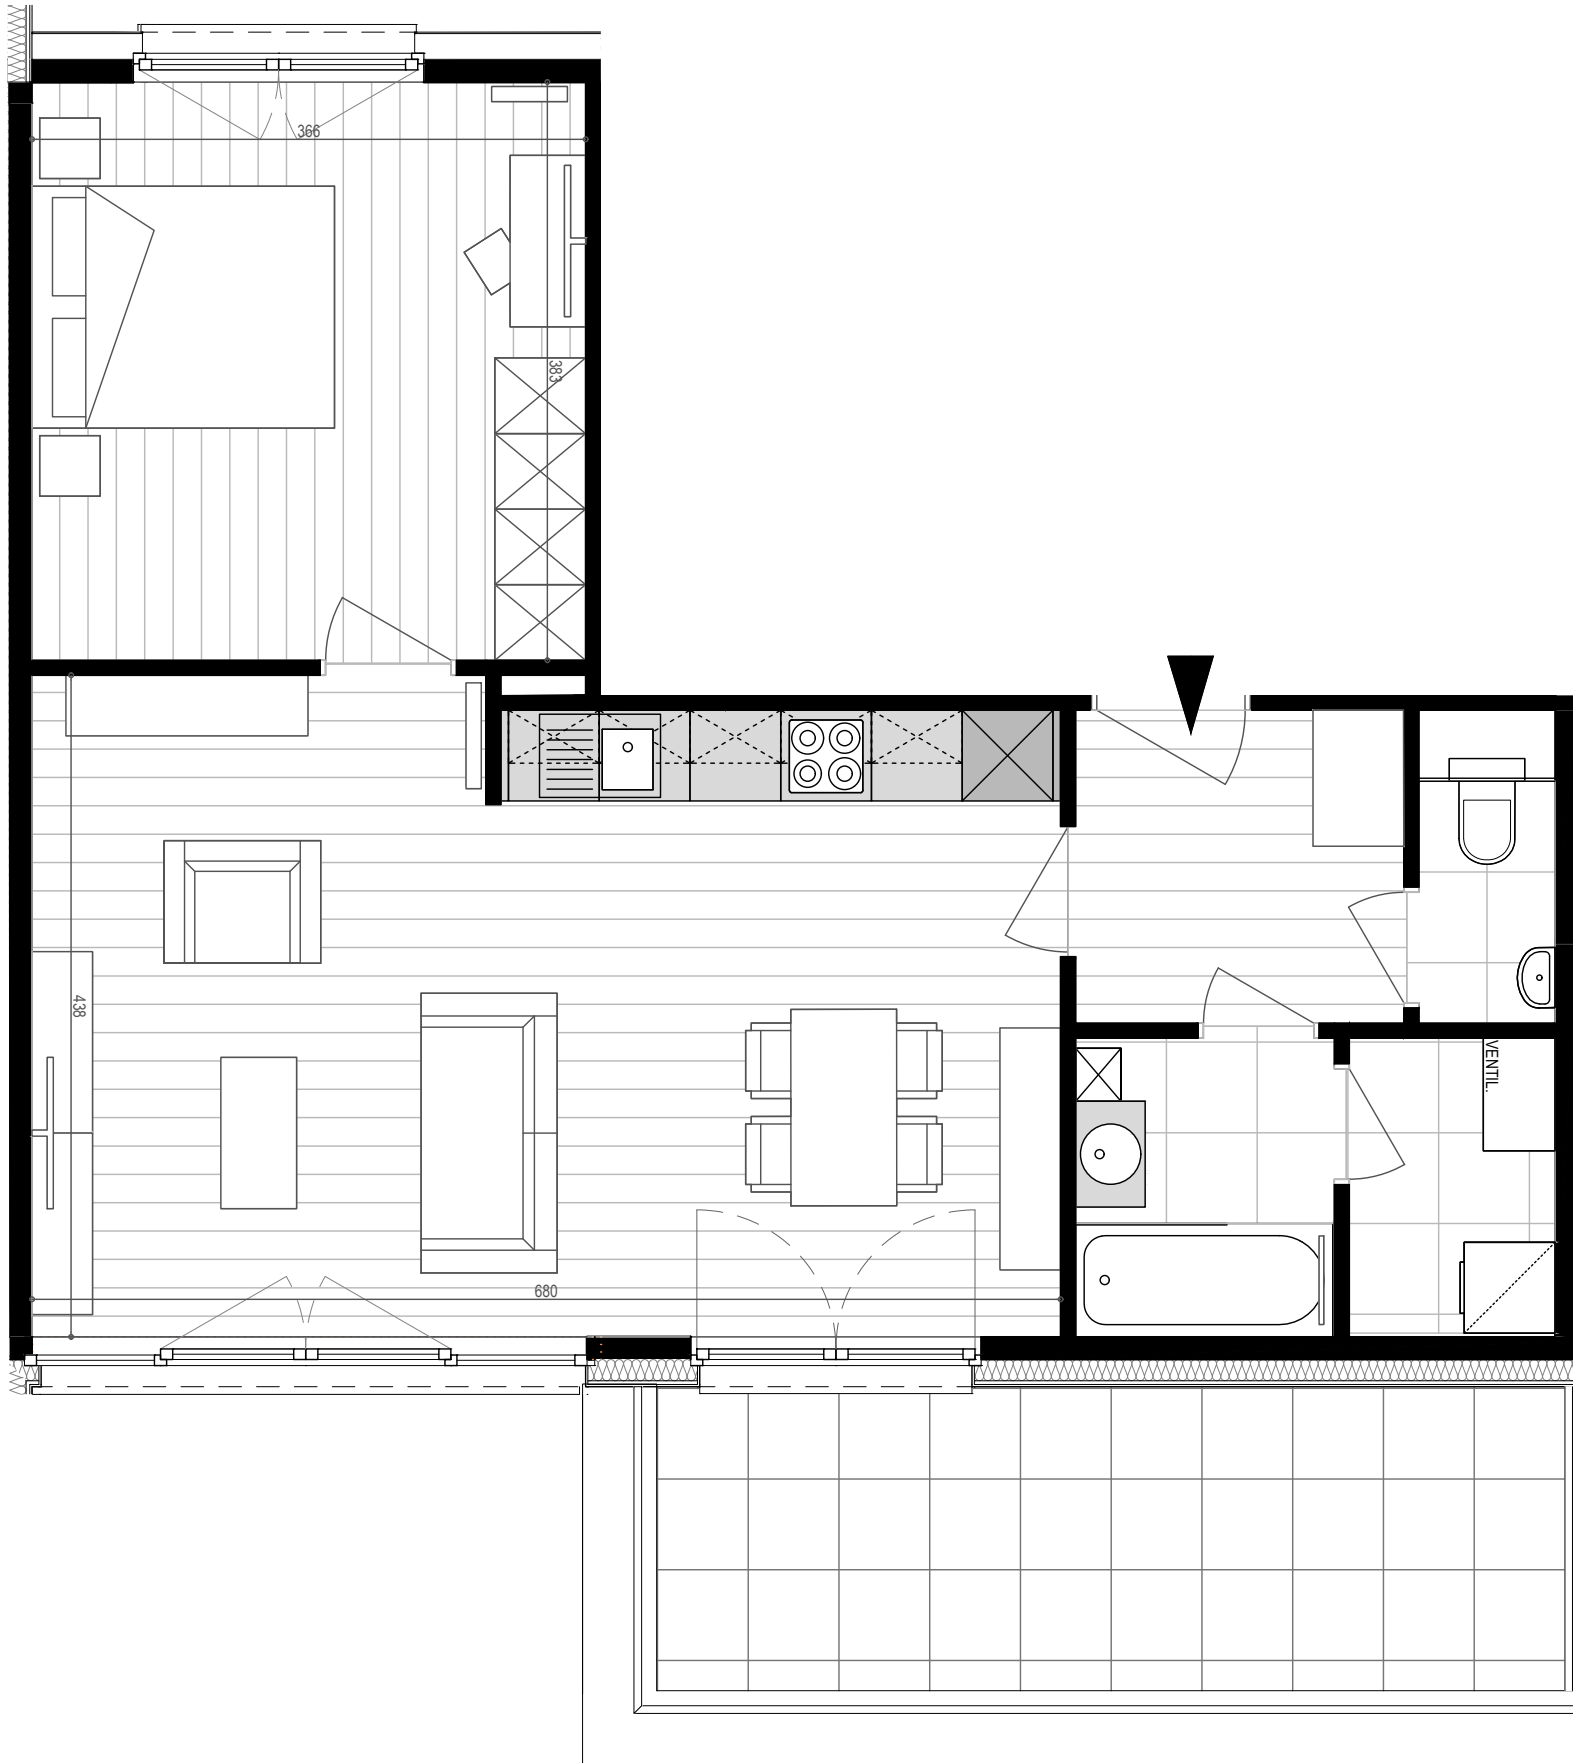

APPARTEMENT A3.02

N°70 bte 11 | Bien non-meublé*
N°70 bus 11 | Ongemeubeld appartement*

*Mobilier et dimensions sont dessinés à titre indicatif | Getekende meubels en afmetingen zijn indicatief

TPOLOGIE | *TPOLOGIE:*

3e étage - 3de verdieping
1 chambre - 1 slaapkamer

SUPERFICIES | *OPPERVLAKTEN:*

Appartement : 66.19 m²
Terrasse - Terras : 13.68 m²

1:50 sur/op A3

PARC LAITERIE - Rue de la Laiterie 68-80 | Melkerijstraat 68-80 - 1070 Anderlecht