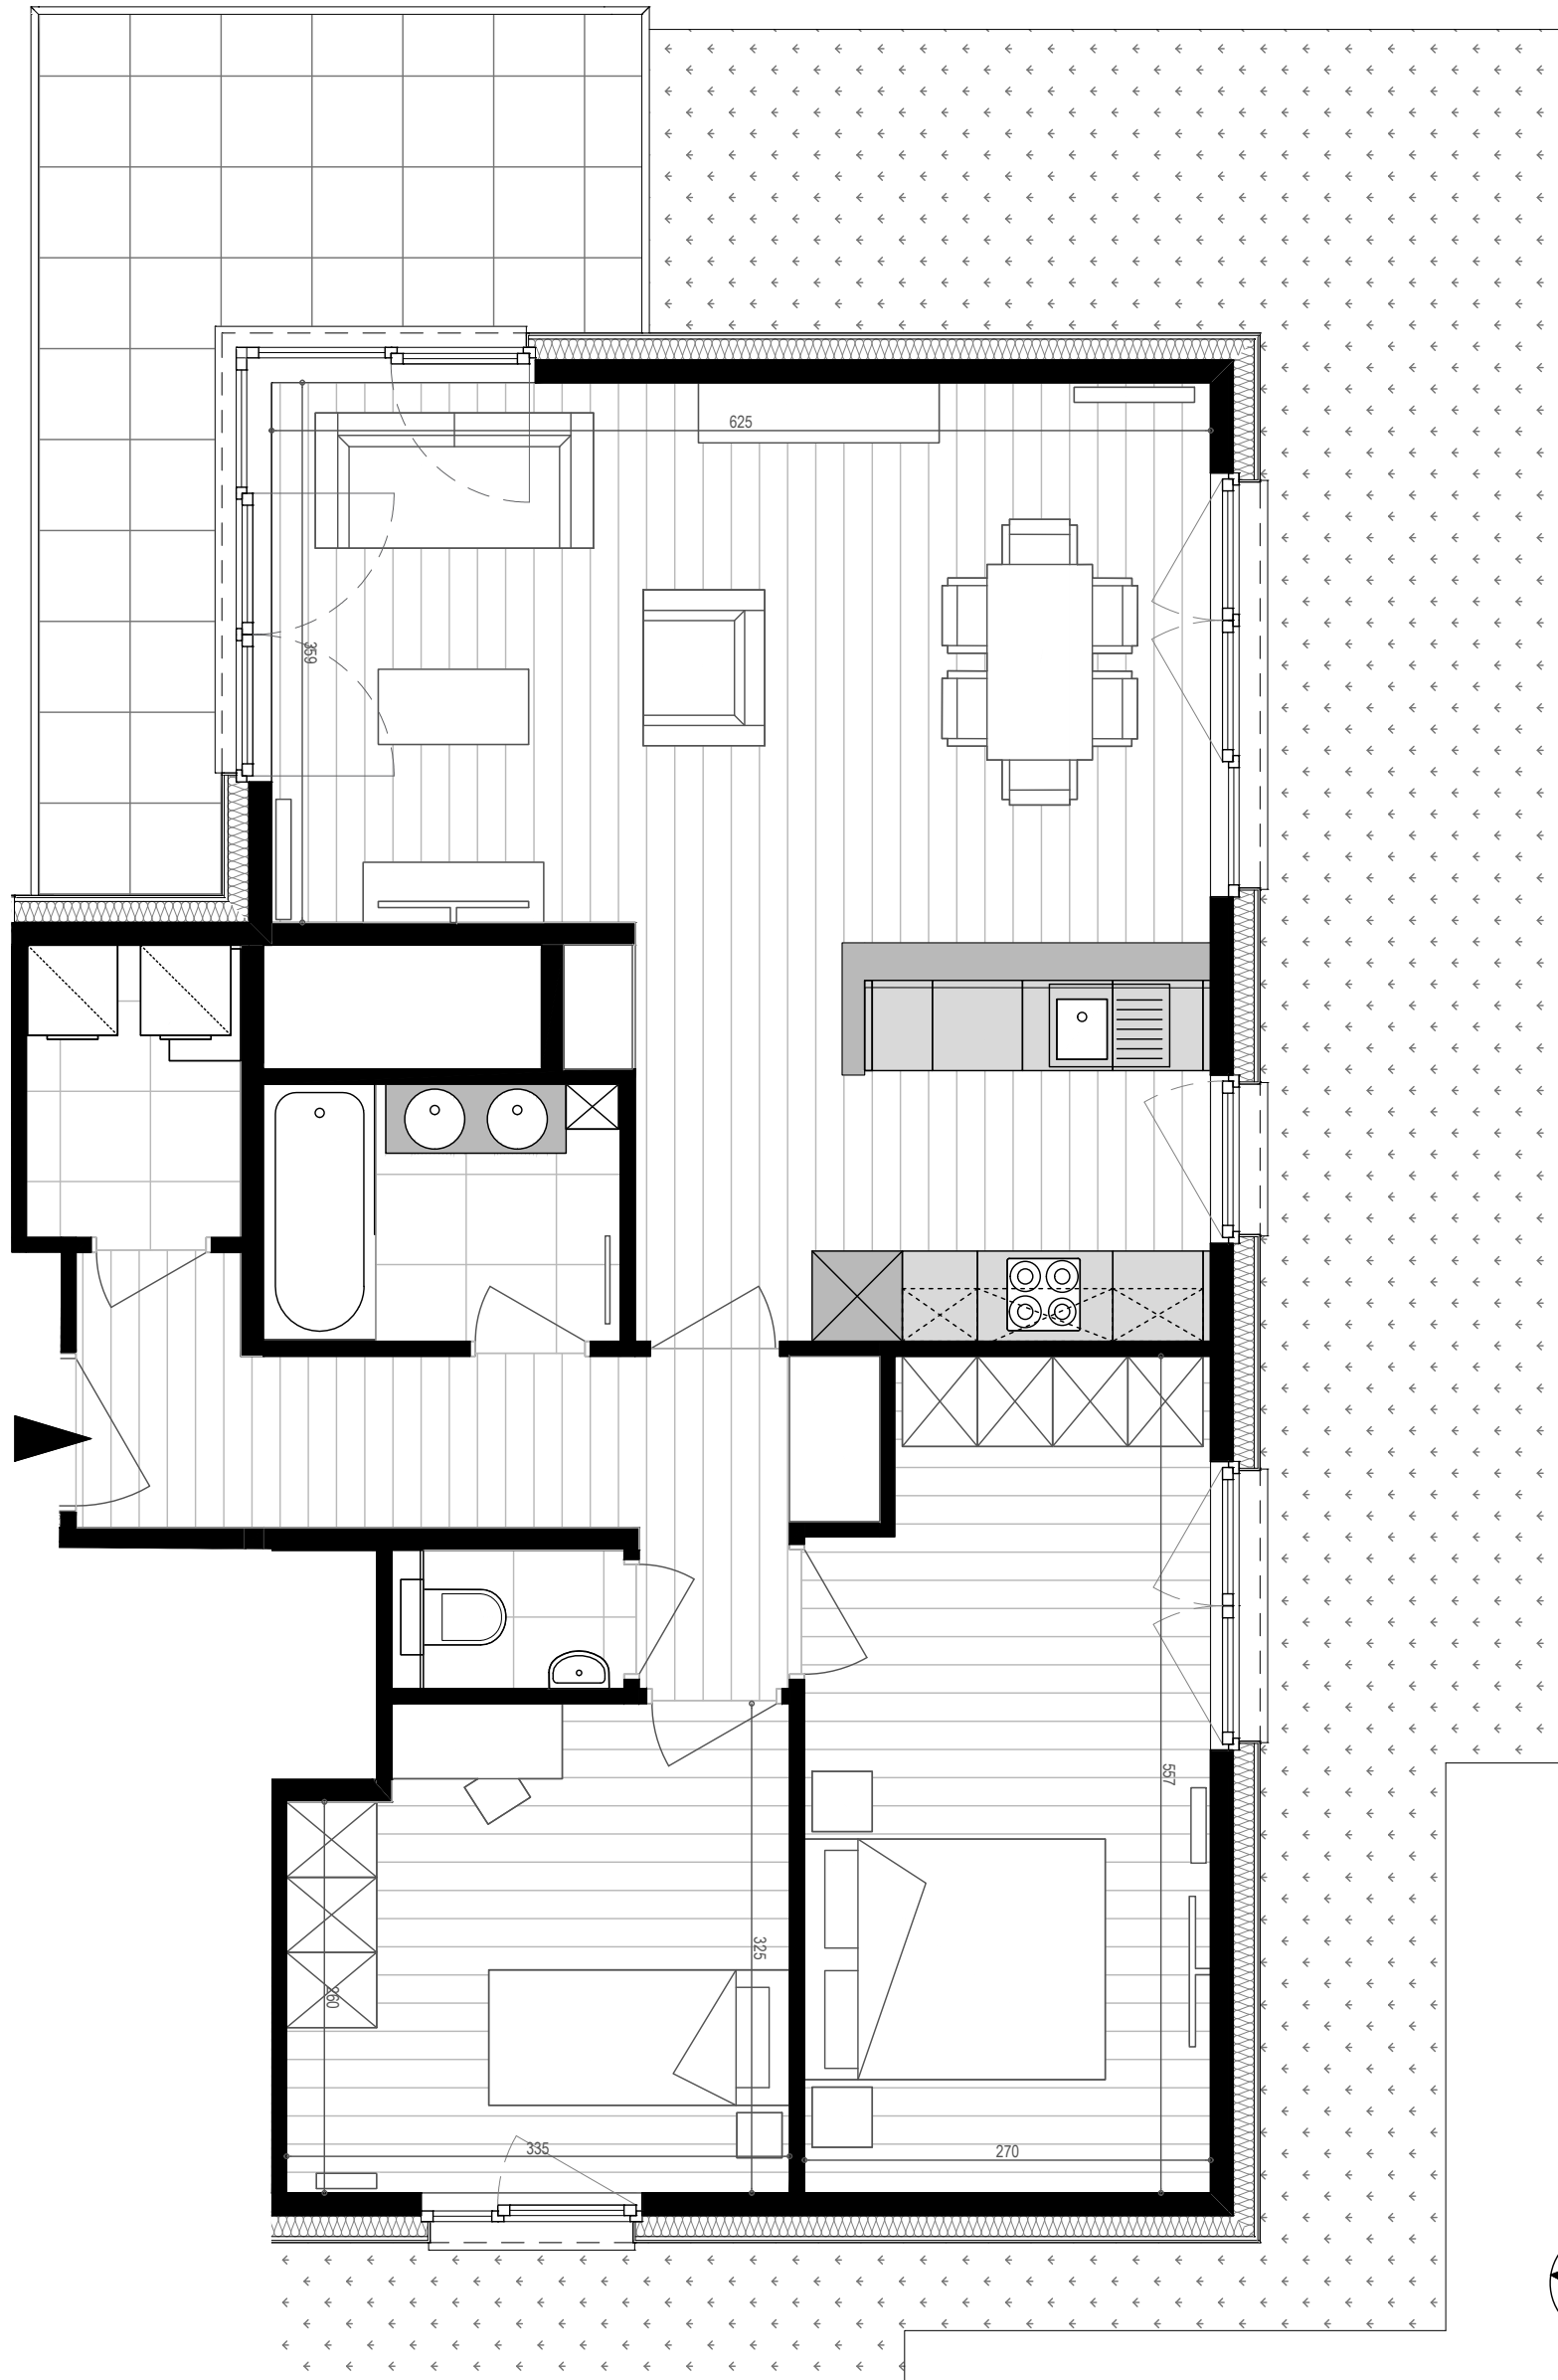

APPARTEMENT A3.01

N°70 bte 10 | Bien non-meublé*
N°70 bus 10 | Ongemeubeld appartement*

*Mobilier et dimensions sont dessinés à titre indicatif | Getekende meubels en afmetingen zijn indicatief

TPOLOGIE | *TPOLOGIE:*

3e étage - 3de verdieping
2 chambres - 2 slaapkamers

SUPERFICIES | *OPPERVLAKTEN:*

Appartement : 92.59 m²
Terrasse - Terras : 13.81 m²

1:50 sur/op A3

PARC LAITERIE - Rue de la Laiterie 68-80 | Melkerijstraat 68-80 - 1070 Anderlecht