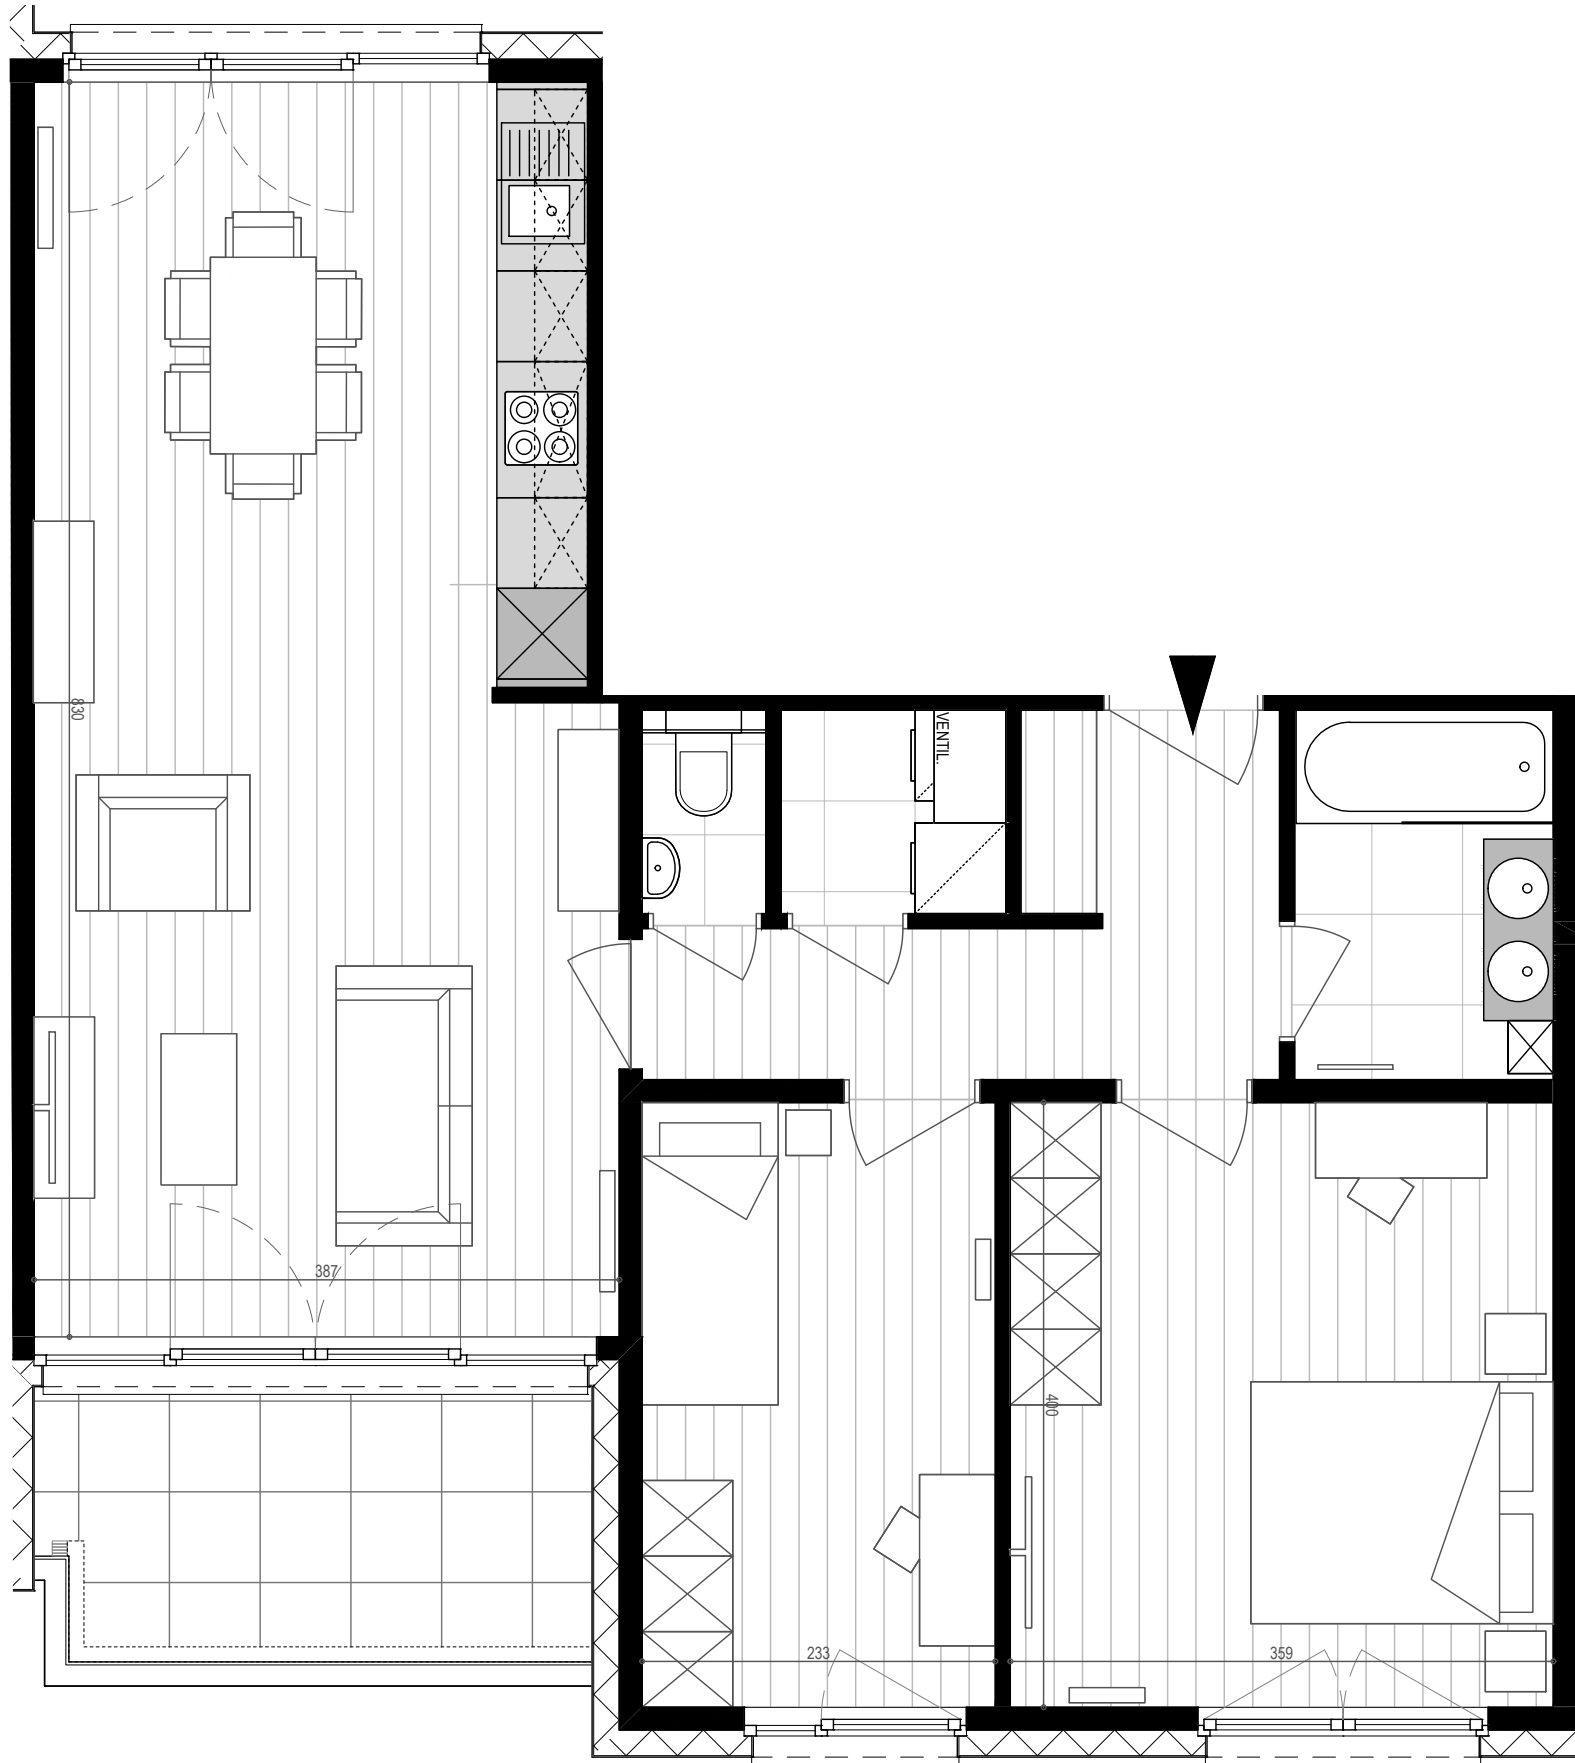

# APPARTEMENT A2.03

N°70 bte 9 | Bien non-meublé\*  
N°70 bus 9 | Ongemeubeld appartement\*

\*Mobilier et dimensions sont dessinés à titre indicatif | Getekende meubels en afmetingen zijn indicatief

## TYPOLOGIE | *TYPOLGIE:*

2e étage - 2de verdieping  
2 chambres - 2 slaapkamers

## SUPERFICIES | *OPPERVLAKTEN:*

Appartement : 82.03 m<sup>2</sup>  
Terrasse - Terras : 7.46 m<sup>2</sup>

1:50 sur/op A3

PARC LAITERIE - Rue de la Laiterie 68-80 | Melkerijstraat 68-80 - 1070 Anderlecht