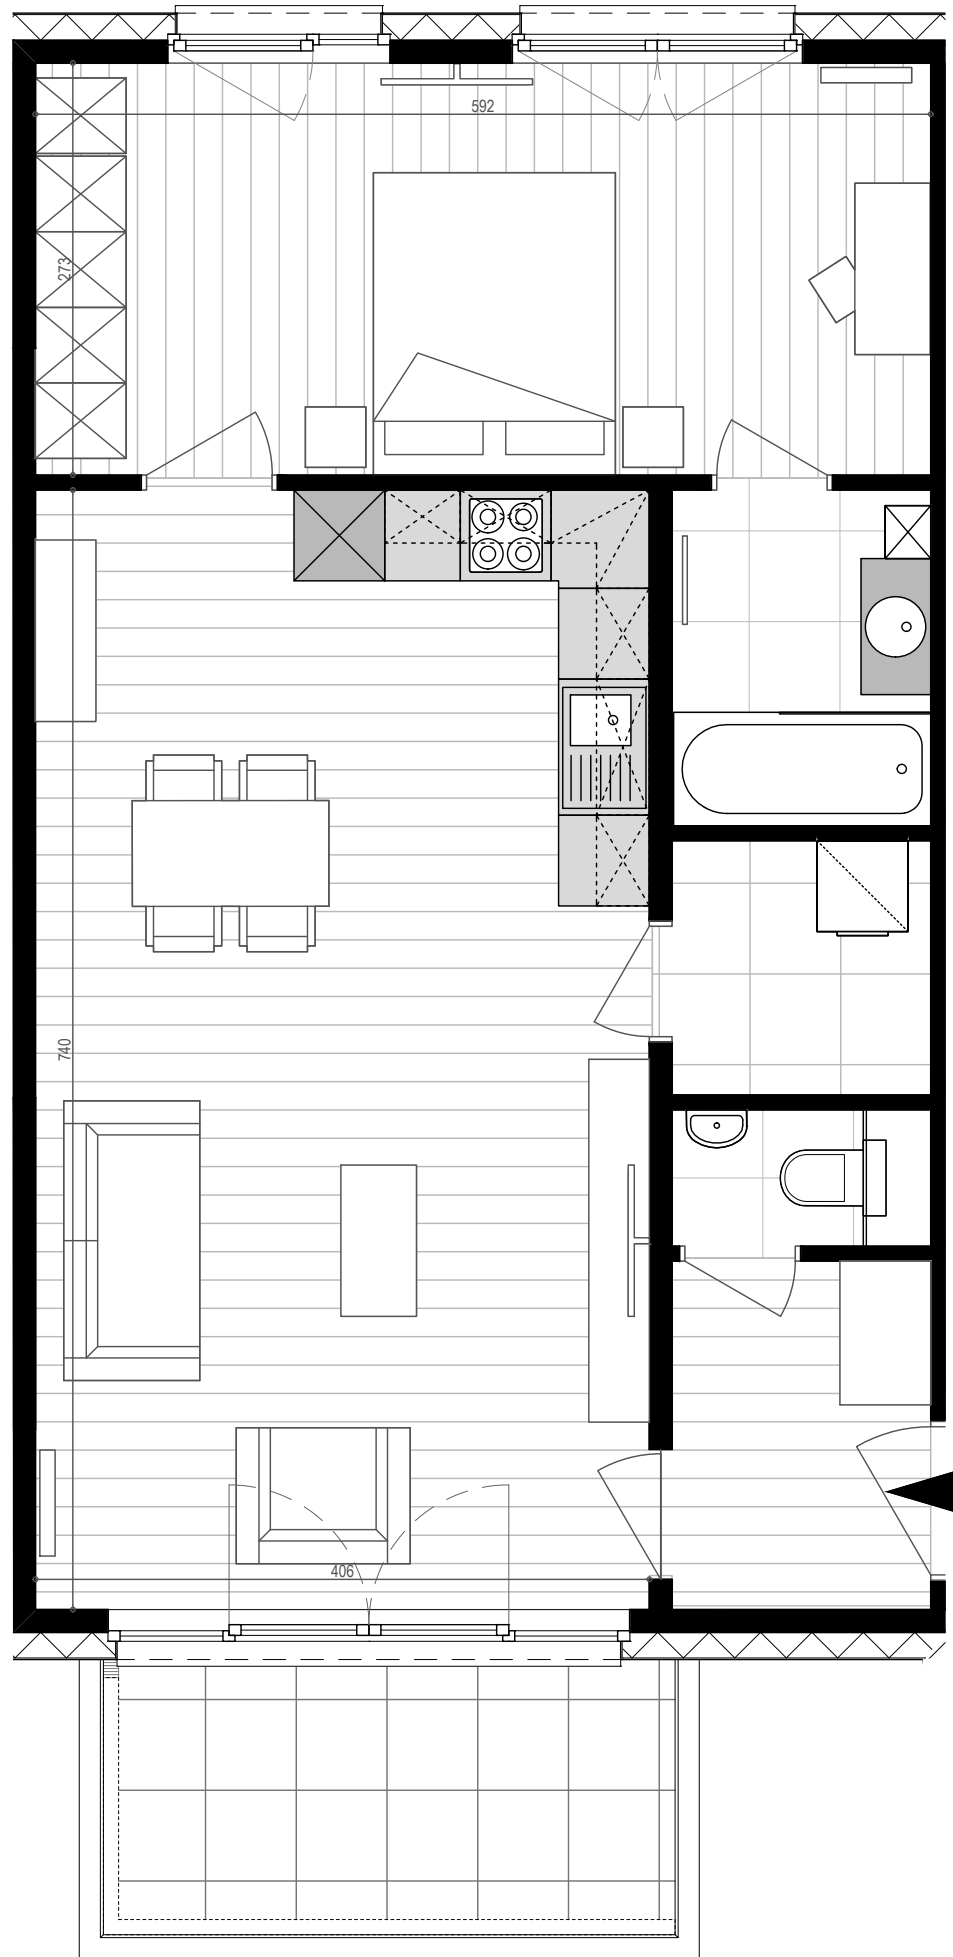

APPARTEMENT A2.01

N°70 bte 7 | Bien non-meublé*
N°70 bus 7 | Ongemeubeld appartement*

*Mobilier et dimensions sont dessinés à titre indicatif | Getekende meubels en afmetingen zijn indicatief

TPOLOGIE | *TPOLOGIE:*

2e étage - 2de verdieping
1 chambre - 1 slaapkamer

SUPERFICIES | *OPPERVLAKTEN:*

Appartement : 68.11 m²
Terrasse - Terras : 8.20 m²

1:50 sur/op A3

PARC LAITERIE - Rue de la Laiterie 68-80 | Melkerijstraat 68-80 - 1070 Anderlecht