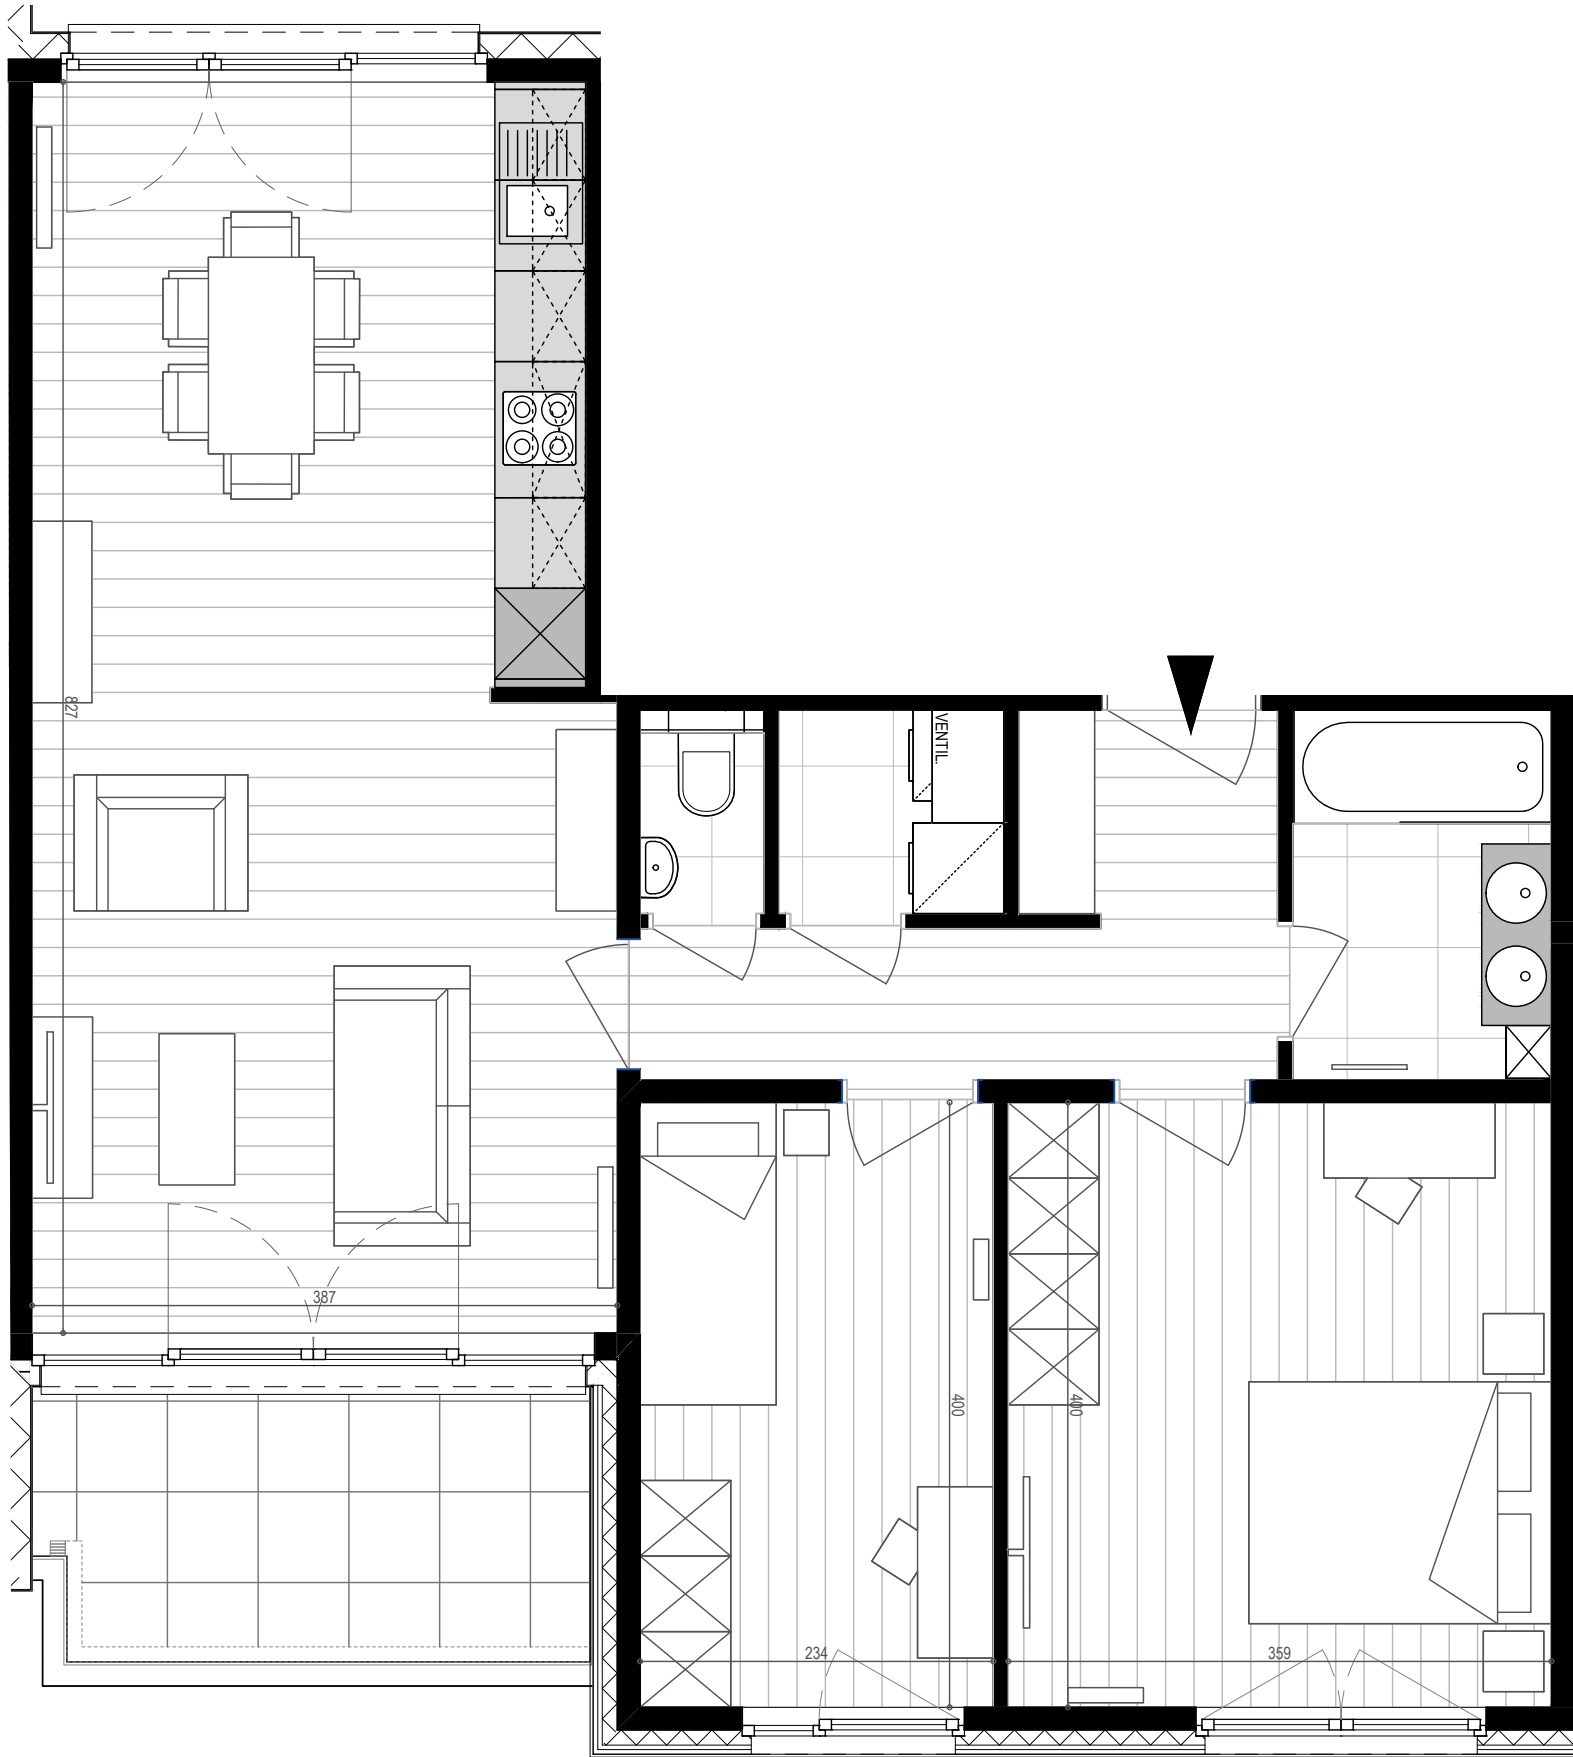

APPARTEMENT A1.03

N°70 bte 6 | Bien non-meublé*
N°70 bus 6 | Ongemeubeld appartement*

*Mobilier et dimensions sont dessinés à titre indicatif | Getekende meubels en afmetingen zijn indicatief

TPOLOGIE | *TPOLOGIE:*

1e étage - 1ste verdieping
2 chambres - 2 slaapkamers

SUPERFICIES | *OPPERVLAKTEN:*

Appartement : 82.03 m²
Terrasse - Terras : 7.46 m²

1:50 sur/op A3

PARC LAITERIE - Rue de la Laiterie 68-80 | Melkerijstraat 68-80 - 1070 Anderlecht