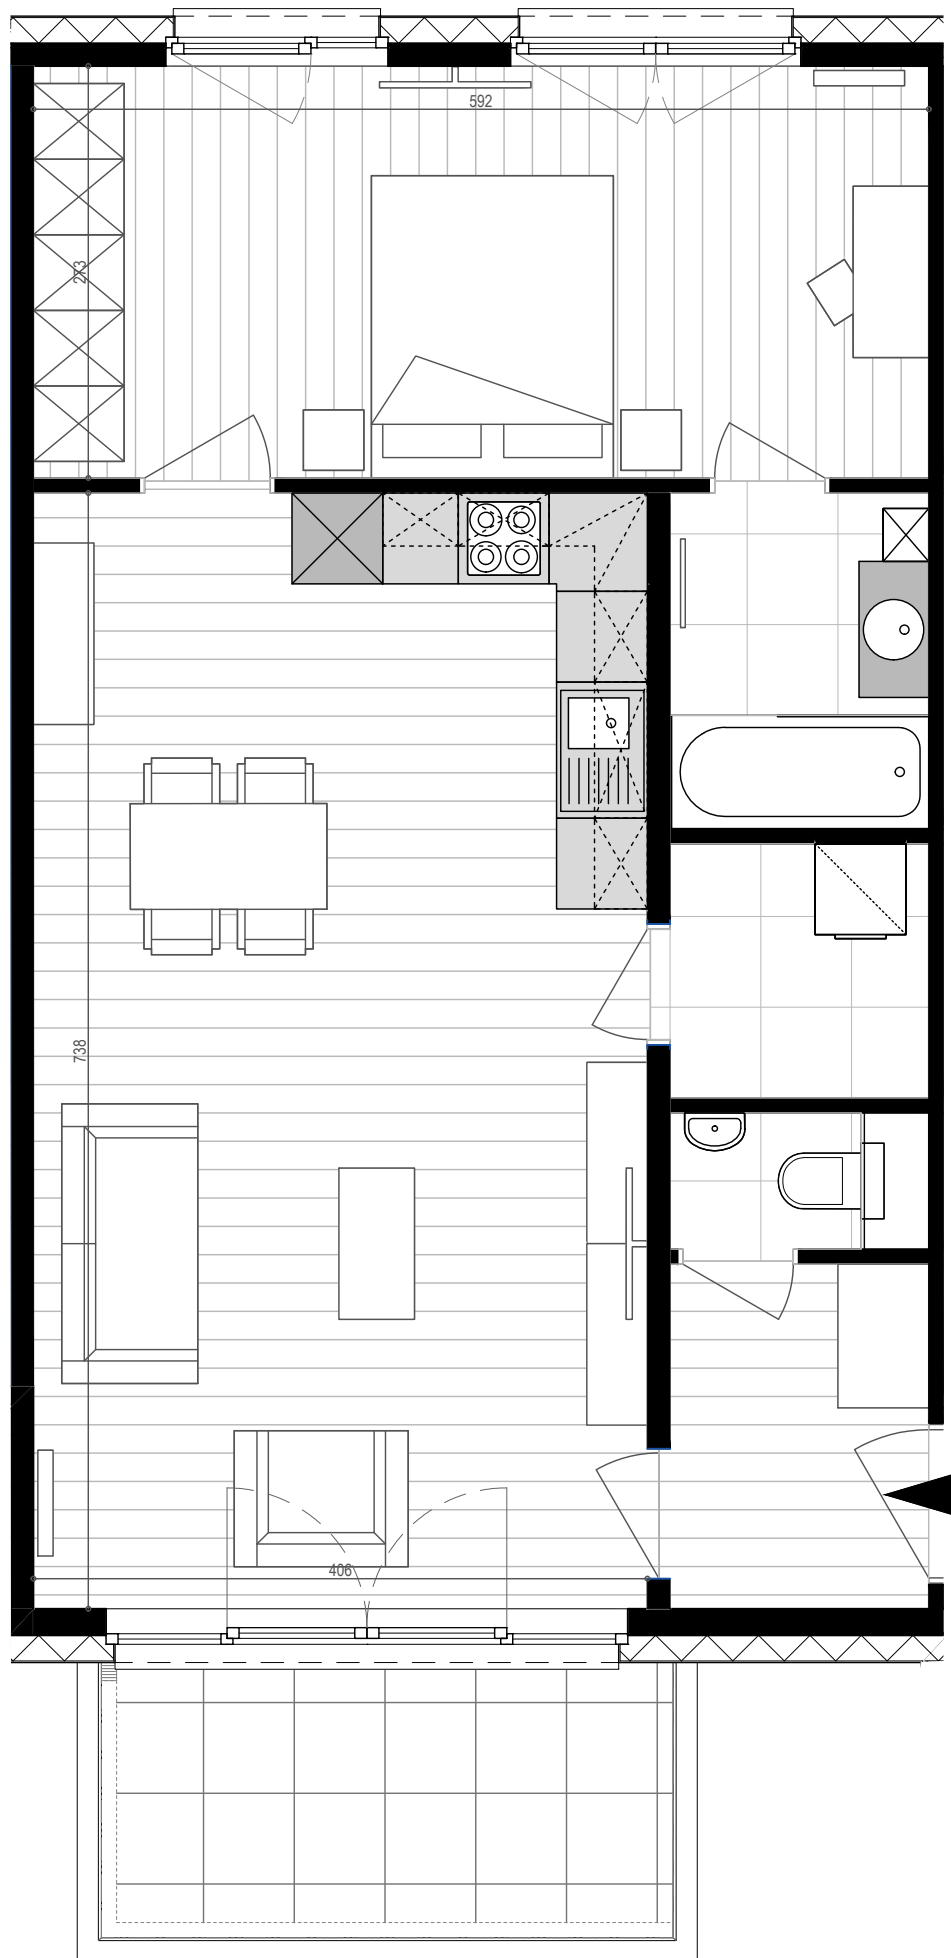

# APPARTEMENT A1.01

N°70 bte 4 | Bien non-meublé\*  
N°70 bus 4 | Ongemeubeld appartement\*

\*Mobilier et dimensions sont dessinés à titre indicatif | Getekende meubels en afmetingen zijn indicatief

## TYPOLOGIE | *TYPOLGIE:*

1e étage - 1ste verdieping  
1 chambre - 1 slaapkamer

## SUPERFICIES | *OPPERVLAKTEN:*

Appartement : 68.11 m<sup>2</sup>  
Terrasse - Terras : 8.20 m<sup>2</sup>

1:50 sur/op A3

PARC LAITERIE - Rue de la Laiterie 68-80 | Melkerijstraat 68-80 - 1070 Anderlecht