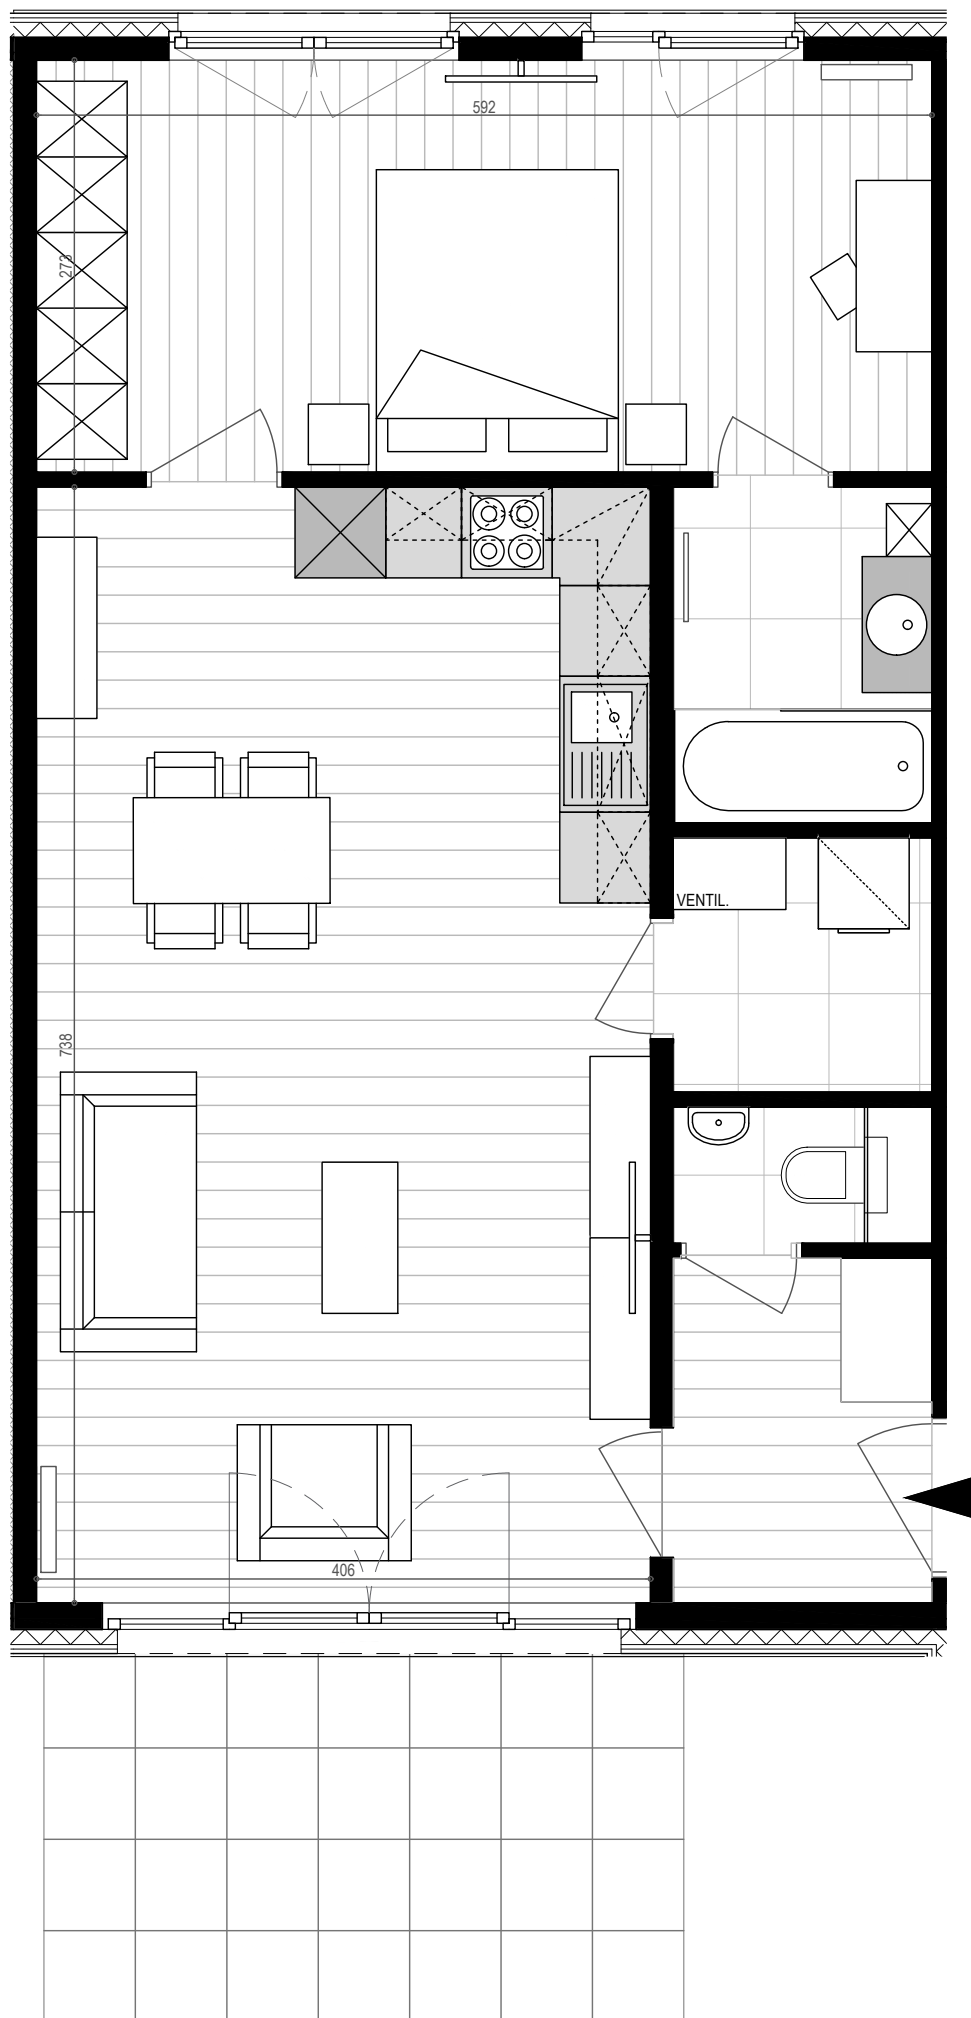

# APPARTEMENT A0.01

N°70 bte 1 | Bien non-meublé\*  
N°70 bus 1 | Ongemeubeld appartement\*

\*Mobilier et dimensions sont dessinés à titre indicatif | Getekende meubels en afmetingen zijn indicatief

## TYPOLOGIE | *TYPOLGIE:*

Rez-de-chaussée - *Gelijkvloers*  
1 chambre - *1 slaapkamer*

## SUPERFICIES | *OPPERVLAKTEN:*

Appartement : 68.06 m<sup>2</sup>  
Terrasse - *Terras* : 10.30 m<sup>2</sup>

1:50 sur/op A3

PARC LAITERIE - Rue de la Laiterie 68-80 | Melkerijstraat 68-80 - 1070 Anderlecht